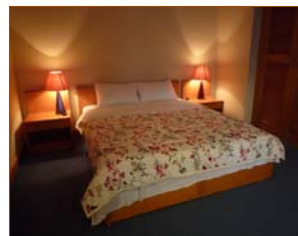

Dタイプ

MAISON DE THAI THINH
Add: 104 Thai Thinh St., Dong Da Dist. Hanoi
Tel: 84-4-38573710 Fax: 84-4-38573712

LOGITEM VIETNAM CORP. NO.1
Head Office: 35B Nguyen Huy Tuong, Thanh Xuan Dist., Hanoi
Tel: 84-4-35582131 Fax: 84-4-35582133

※全室バルコニー付